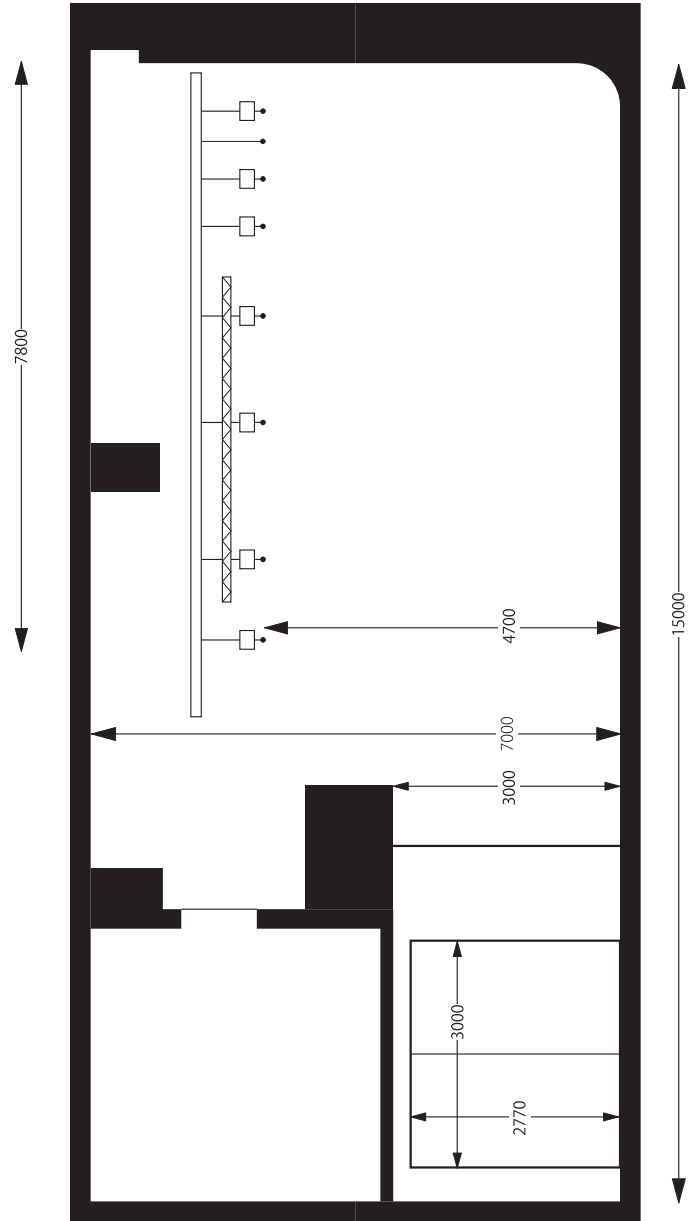

平面図

側面図

スタジオ ドールアップ

東京都中野区中野 2-19-2 リードシー中野ビル
 TEL 03-5385-8881 FAX 03-5385-8887

title	
制作	
監督・演出	
撮影	
照明	
美術	