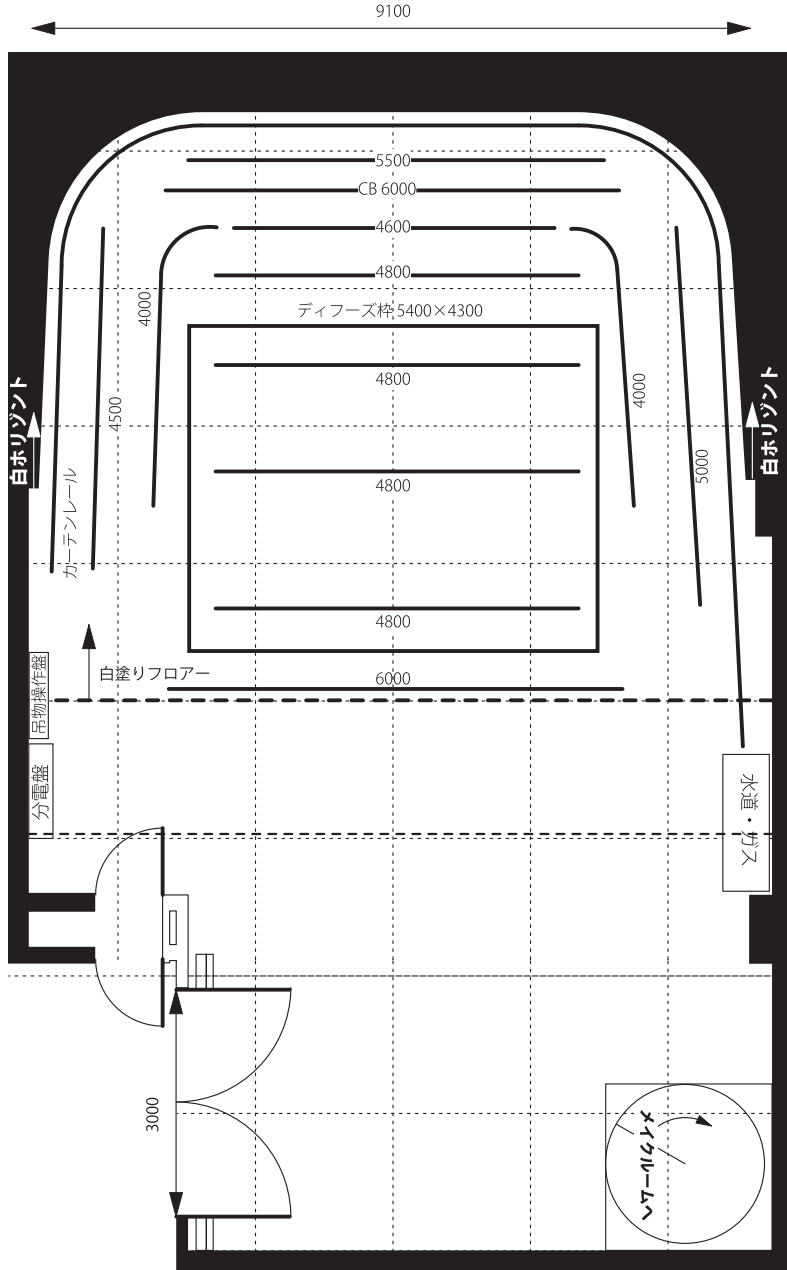

平面図

側面図

スタジオ ドールアップ

東京都中野区中野 2-19-2 中野第1 OSビル 1F - B2F

お問い合わせ TEL 03-5385-8881(代) FAX 03-5385-8887
お申し込み

title	
制作	
監督・演出	
撮影	
照明	
美術	