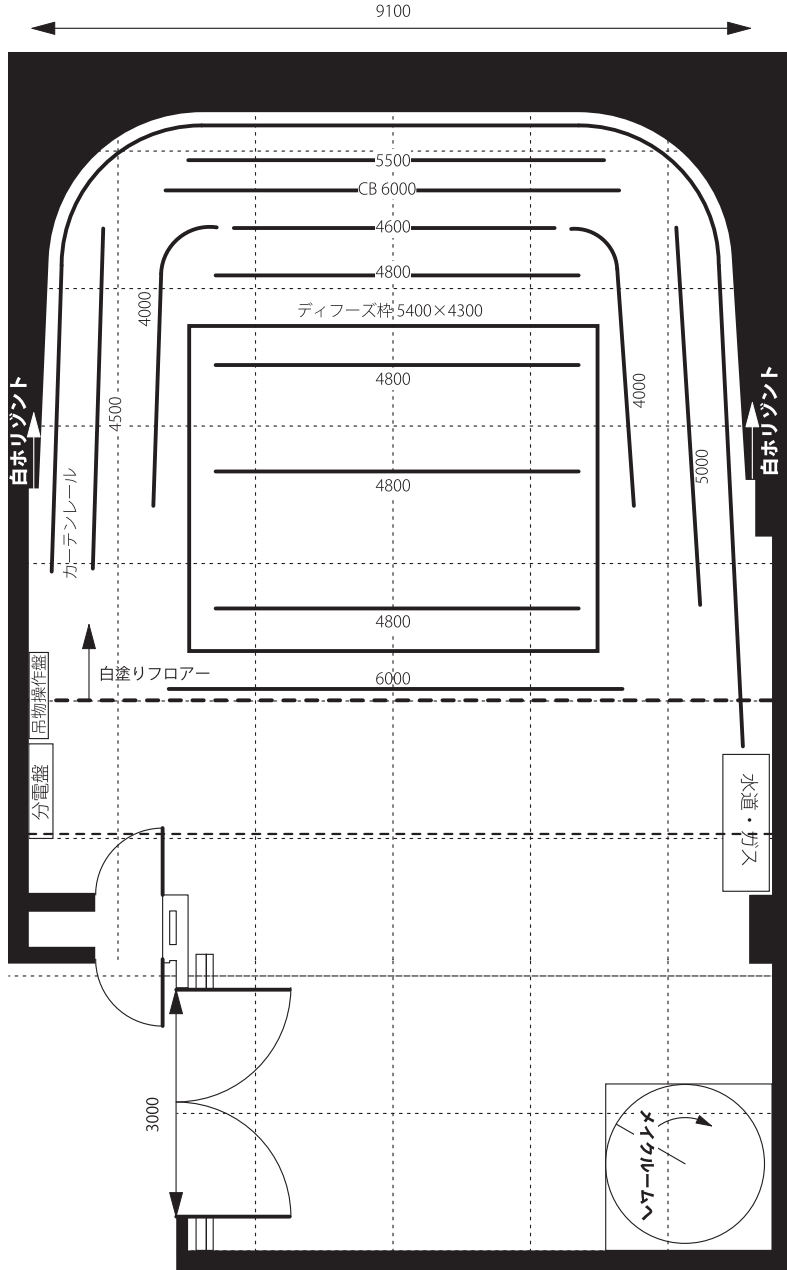

平面図

側面図

スタジオ ドールアップ

東京都中野区中野 2-19-2 リードシー中野ビル
 TEL 03-5385-8881 FAX 03-5385-8887

title	
制作	
監督・演出	
撮影	
照明	
美術	