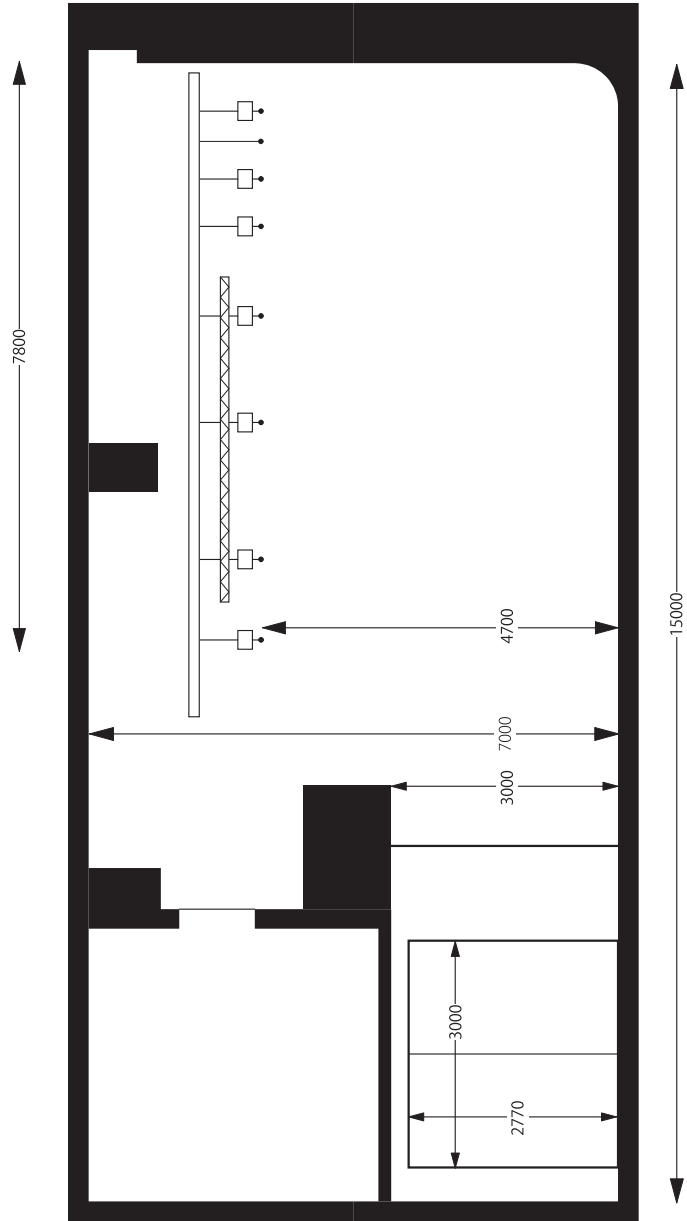

平面図

側面図

スタジオ ドールアップ

東京都中野区中野 2-19-2 中野第1 OSビル 1F - B2F

お問い合わせ TEL 03-5385-8881(代) FAX 03-5385-8887
お申し込み

title	
制作	
監督・演出	
撮影	
照明	
美術	