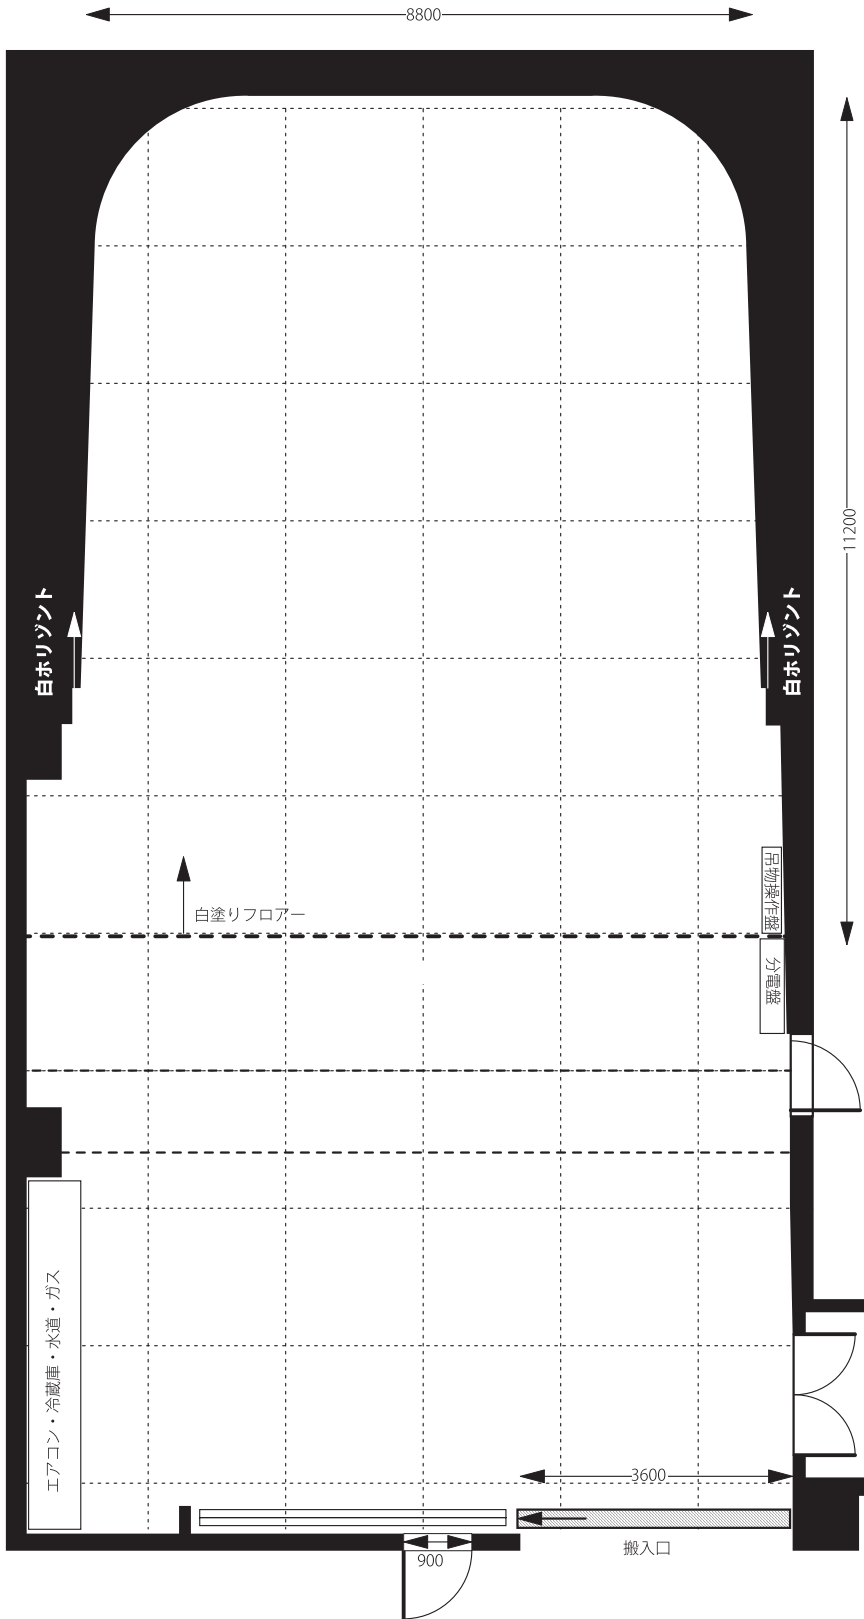

平面図

側面図

scale 1/100

1000m/m

スタジオドールアップ

東京都中野区中野 2-19-2 リードシー中野ビル
TEL 03-5385-8881 FAX 03-5385-8887

title	
制作	
監督・演出	
撮影	
照明	
美術	