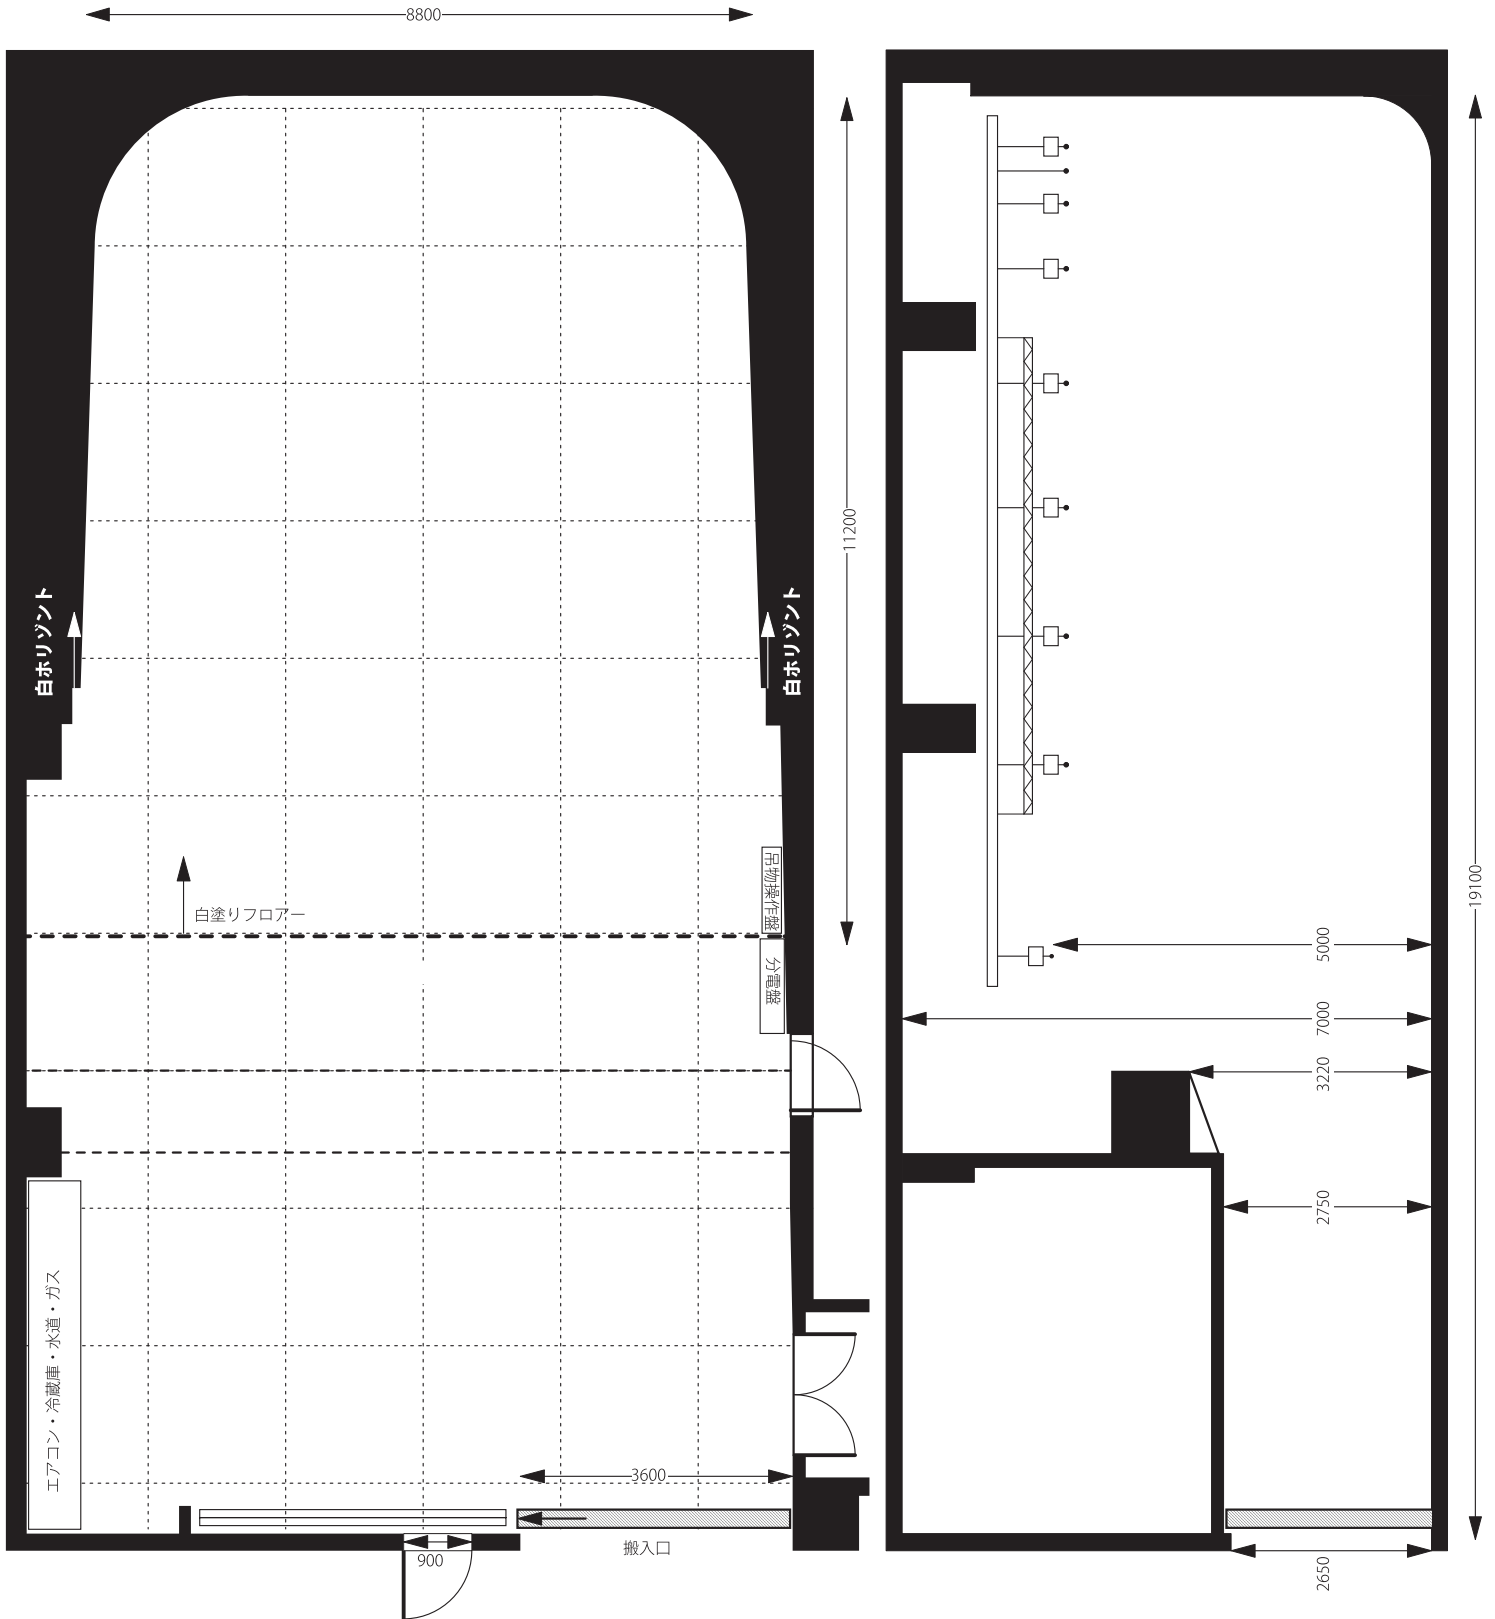

平面図

側面図

scale 1/100

1000m/m

スタジオ ドールアップ

東京都中野区中野 2-19-2 中野第 I OSビル 1F - B2F

お問い合わせ
お申し込み

TEL 03-5385-8881(代) FAX 03-5385-8887