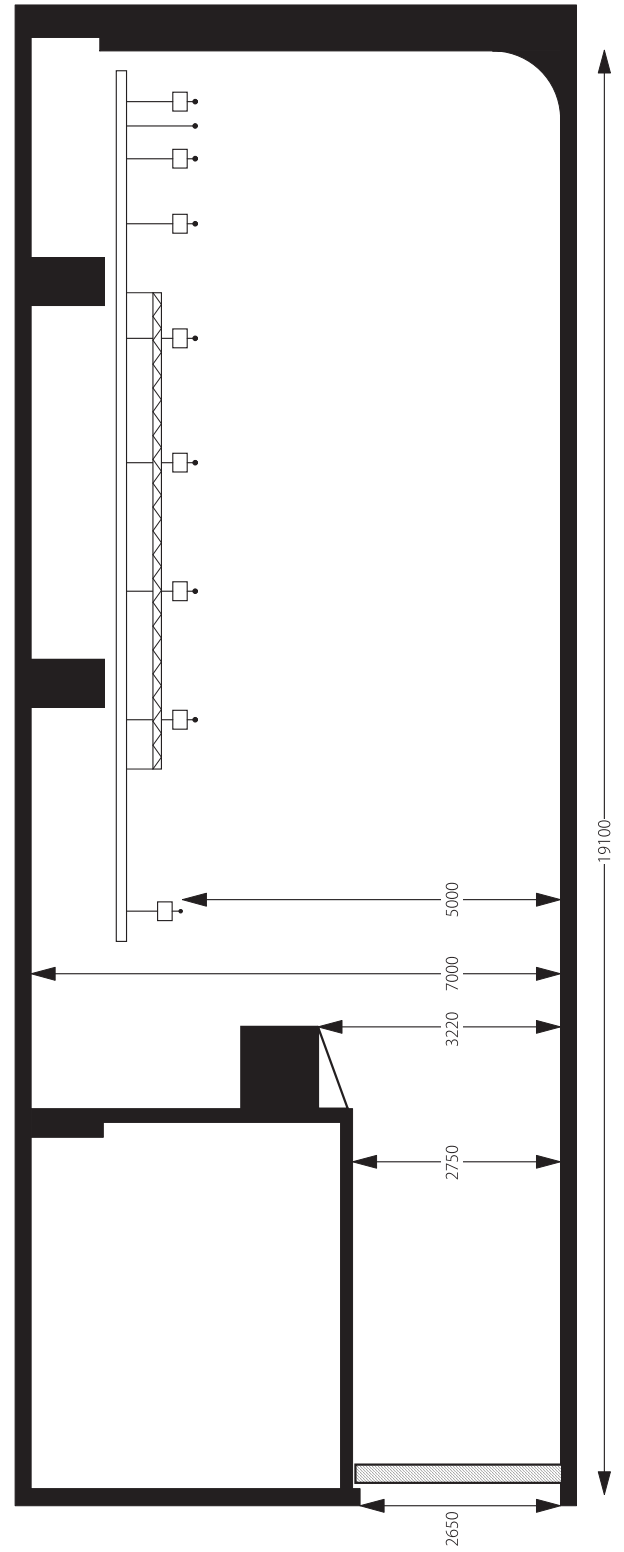

平面図

側面図

scale 1/100

1000m/m

スタジオドールアップ

東京都中野区中野 2-19-2 リードシー中野ビル
TEL 03-5385-8881 FAX 03-5385-8887

title	
制作	
監督・演出	
撮影	
照明	
美術	