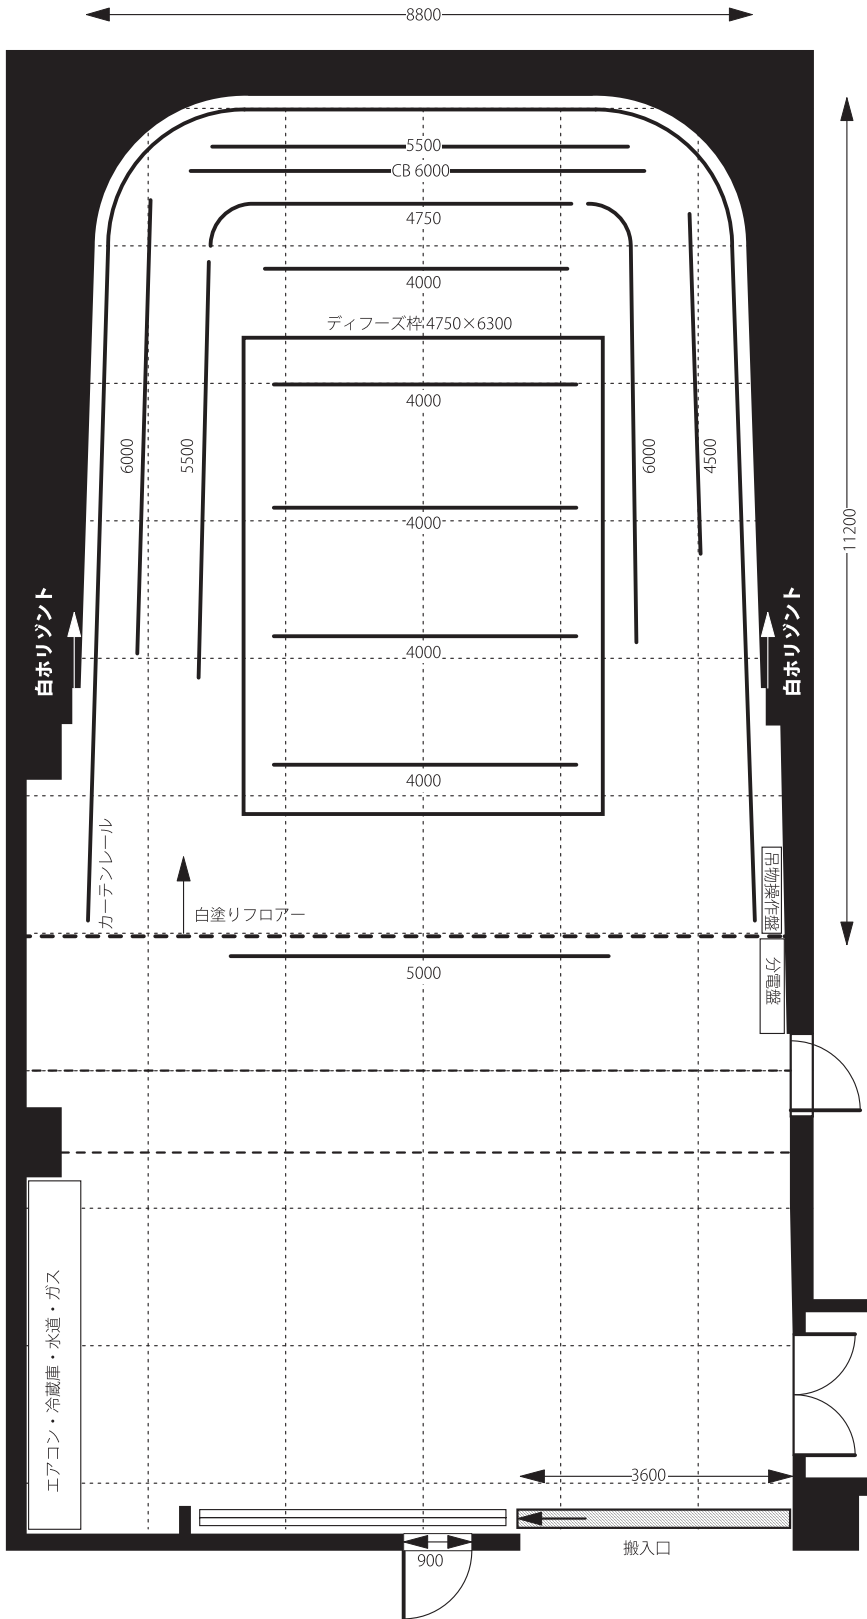

平面図

側面図

scale 1/100

1000m/m

スタジオドールアップ

東京都中野区中野 2-19-2 リードシー中野ビル  
TEL 03-5385-8881 FAX 03-5385-8887

title	
制作	
監督・演出	
撮影	
照明	
美術	