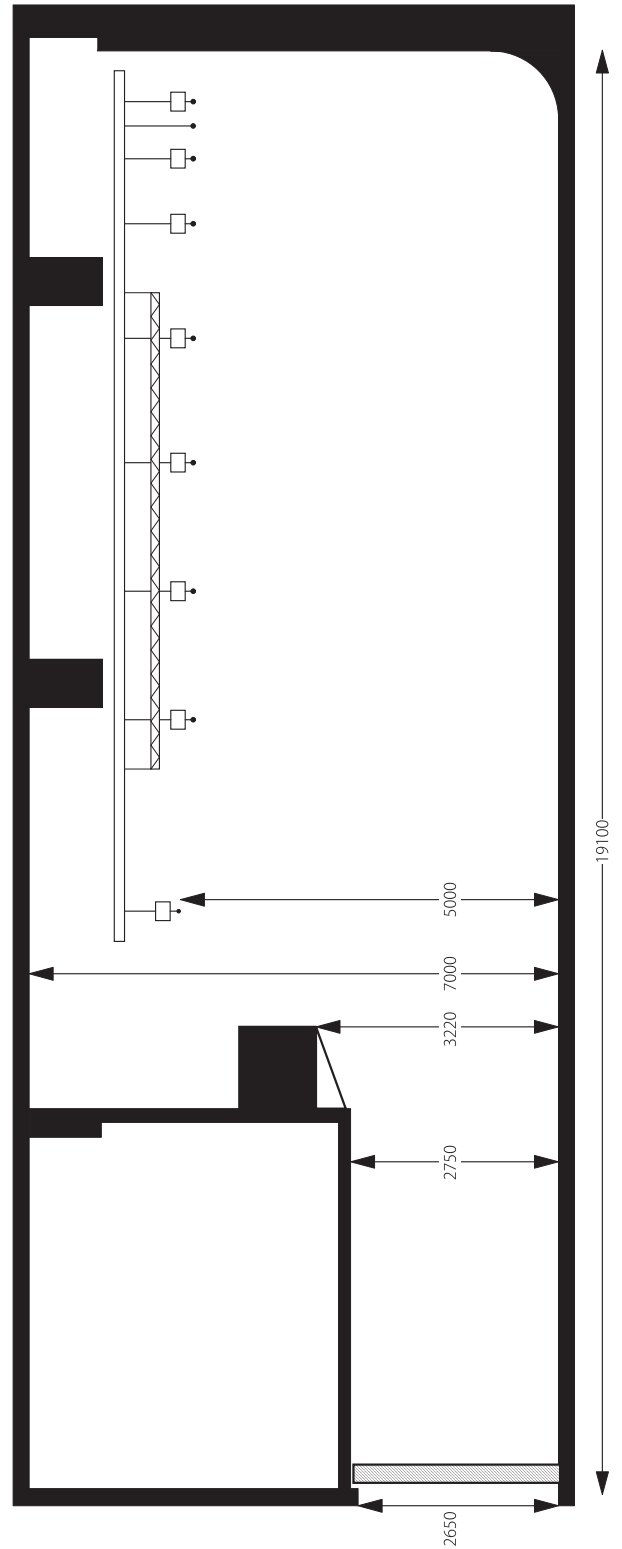

平面図

側面図

scale 1/100

1000m/m

スタジオドールアップ

東京都中野区中野 2-19-2 リードシー中野ビル  
TEL 03-5385-8881 FAX 03-5385-8887

title	
制作	
監督・演出	
撮影	
照明	
美術	